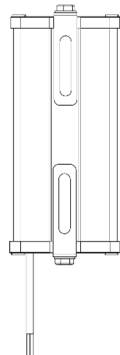

欢迎使用EBS系列防水音柱，使用前请您仔细阅读说明书，以便能正确的操作使用。

若存在有疑问或者您有宝贵的建议，可通过拨打得胜官方服务热线400 6828 333 或微信扫描二维码关注得胜官方公众号与我们联系。

产品特性

- EBS系列铝音柱是4英寸专业级户外防水定压音柱，系统采用防潮，防水，耐紫外线的全天候工业材料设计.随机搭配安装配件，最大程度简化安装过程
- 喇叭单元采用4英寸全频段防潮防水的复合材质振膜，整个系统声音温暖厚实，人声饱满
- 音柱网罩采用铝金属网罩，抗腐蚀的同时减轻了产品重量，安装及拆卸维修非常方便

适用场合

适合在各种户外场合（商场、小区、车站、学校、公园、企业单位等）壁挂使用

技术参数

产品类型	广播防水音柱		
产品型号	EBS-25W	EBS-45W	EBS-60W
音箱功率(AES)	50W	90W	120W
输入电压	100V	100V	100V
灵敏度	89dB	92dB	94dB
频率响应	100-16000Hz	100-16000Hz	100-16000Hz
扬声器数量	1只	2只	3只
扬声器尺寸	4寸	4寸	4寸
外部尺寸(mm)	129X106X261	129X106X327	129X106X448
安装方式	壁挂安装	壁挂安装	壁挂安装
安装配件	L型支架+螺丝包	L型支架+螺丝包	L型支架+螺丝包
产品重量	1.5KG	2.17KG	2.95KG
防水等级	IPX6		

产品安装