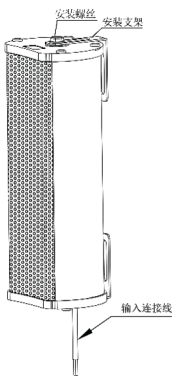

欢迎使用EBS系列防水音柱，使用前请您仔细阅读说明书，以便能正确的操作使用。

若存在有疑问或者您有宝贵的建议，可通过拨打得胜官方服务热线400 6828 333 或微信扫描二维码关注得胜官方公众号与我们联系。

产品特性

- EBS系列铝音柱是4英寸专业级户外防水定压音柱，系统采用防潮，防水，耐紫外线的全天候工业材料设计.随机搭配安装配件，最大程度简化安装过程
- 喇叭单元采用4英寸全频段防潮防水的复合材质振膜，整个系统声音温暖厚实，人声饱满
- 音柱网罩采用铝金属网罩，抗腐蚀的同时减轻了产品重量，安装及拆卸维修非常方便

适用场合

适合在各种户外场合（商场、小区、车站、学校、公园、企业单位等）壁挂使用

技术参数

产品类型	广播防水音柱		
产品型号	EBS-25W	EBS-45W	EBS-60W
音箱功率(AES)	50W	90W	120W
输入电压	100V	100V	100V
灵敏度	89dB	92dB	94dB
频率响应	100-16000Hz	100-16000Hz	100-16000Hz
扬声器数量	1只	2只	3只
扬声器尺寸	4寸	4寸	4寸
外部尺寸(mm)	129X106X261	129X106X327	129X106X448
安装方式	壁挂安装	壁挂安装	壁挂安装
安装配件	L型支架+螺丝包	L型支架+螺丝包	L型支架+螺丝包
产品重量	1.5KG	2.17KG	2.95KG
防水等级	IPX6		

产品安装